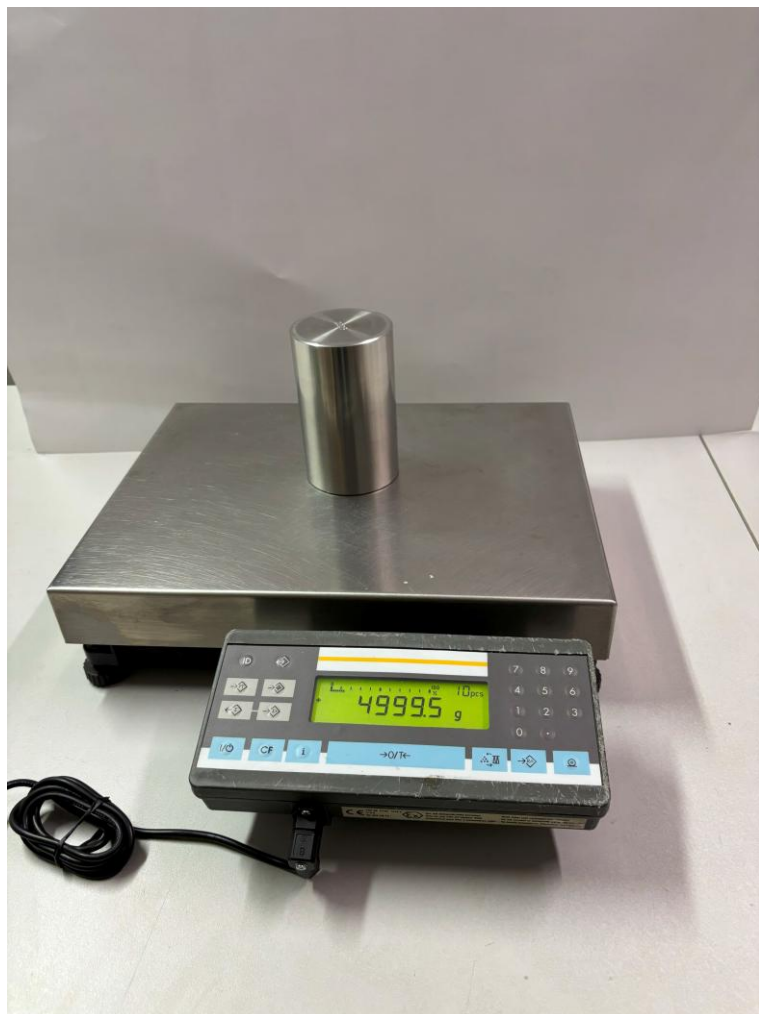

Bilancia tecnica: QC35EDE-S

Caratteristiche della bilancia modello SARTORIUS: QC35EDE-S

Portata	35 kg
Risoluzione	0,5 g
Dimensioni del piatto di pesata	300 x 400 mm
Tempo di risposta (medio)	2 sec
Calibrazione	Esterna
Prezzo Euro	700,00 €
Garanzia	12 mesi